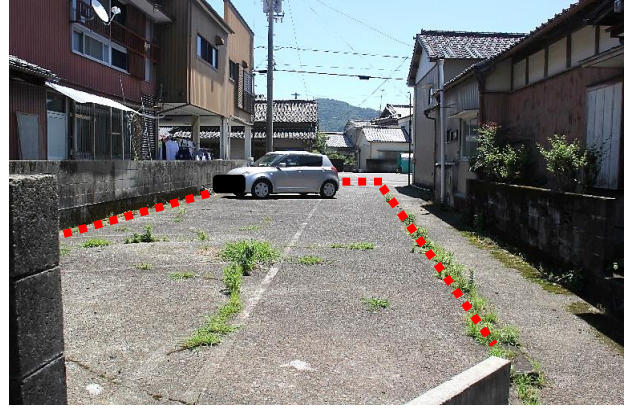

空き家等情報紹介

管理No.

上ノ加江
土-002

物件種別	土地	契約形態	売買	調査日	平成 30 年 6 月 1 日		
■物件情報(住宅)					ホームページ掲載	有	
住所	ナカトサチヨウカミノカエサキガケチヨウ 中土佐町上ノ加江魁町	賃料	———	円/月	敷金	———	円
		売価	1,000,000	円	礼金	———	円

その他の事項

- 土地面積: 168.59m²(51坪)
- 現在、駐車場として貸し出しをしています。
- 契約が決まった際は、駐車場の利用者へ退去の旨をお伝えしています。
- 近場の学校: 上ノ加江小学校・上ノ加江中学校