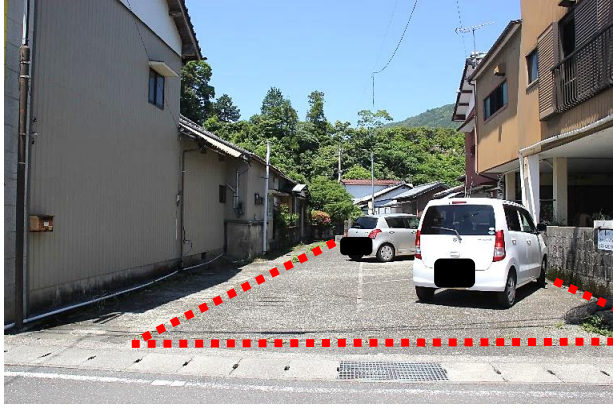

空き家等情報紹介

管理No.

上ノ加江
土-002

物件種別	土地	契約形態	売買	調査日	平成 30 年 6 月 1 日		
■物件情報(住宅)					ホームページ掲載	有	
住所	ナカトサチヨウカミノカエサキガケチヨウ 中土佐町上ノ加江魁町	賃料	———	円/月	敷金	———	円
		売価	1,000,000	円	礼金	———	円

その他の事項

- 土地面積: 168.59m²(51坪)
- 現在、駐車場として貸し出しをしています。
- 契約が決まった際は、駐車場の利用者へ退去の旨をお伝えしています。
- 近場の学校: 上ノ加江小学校・上ノ加江中学校